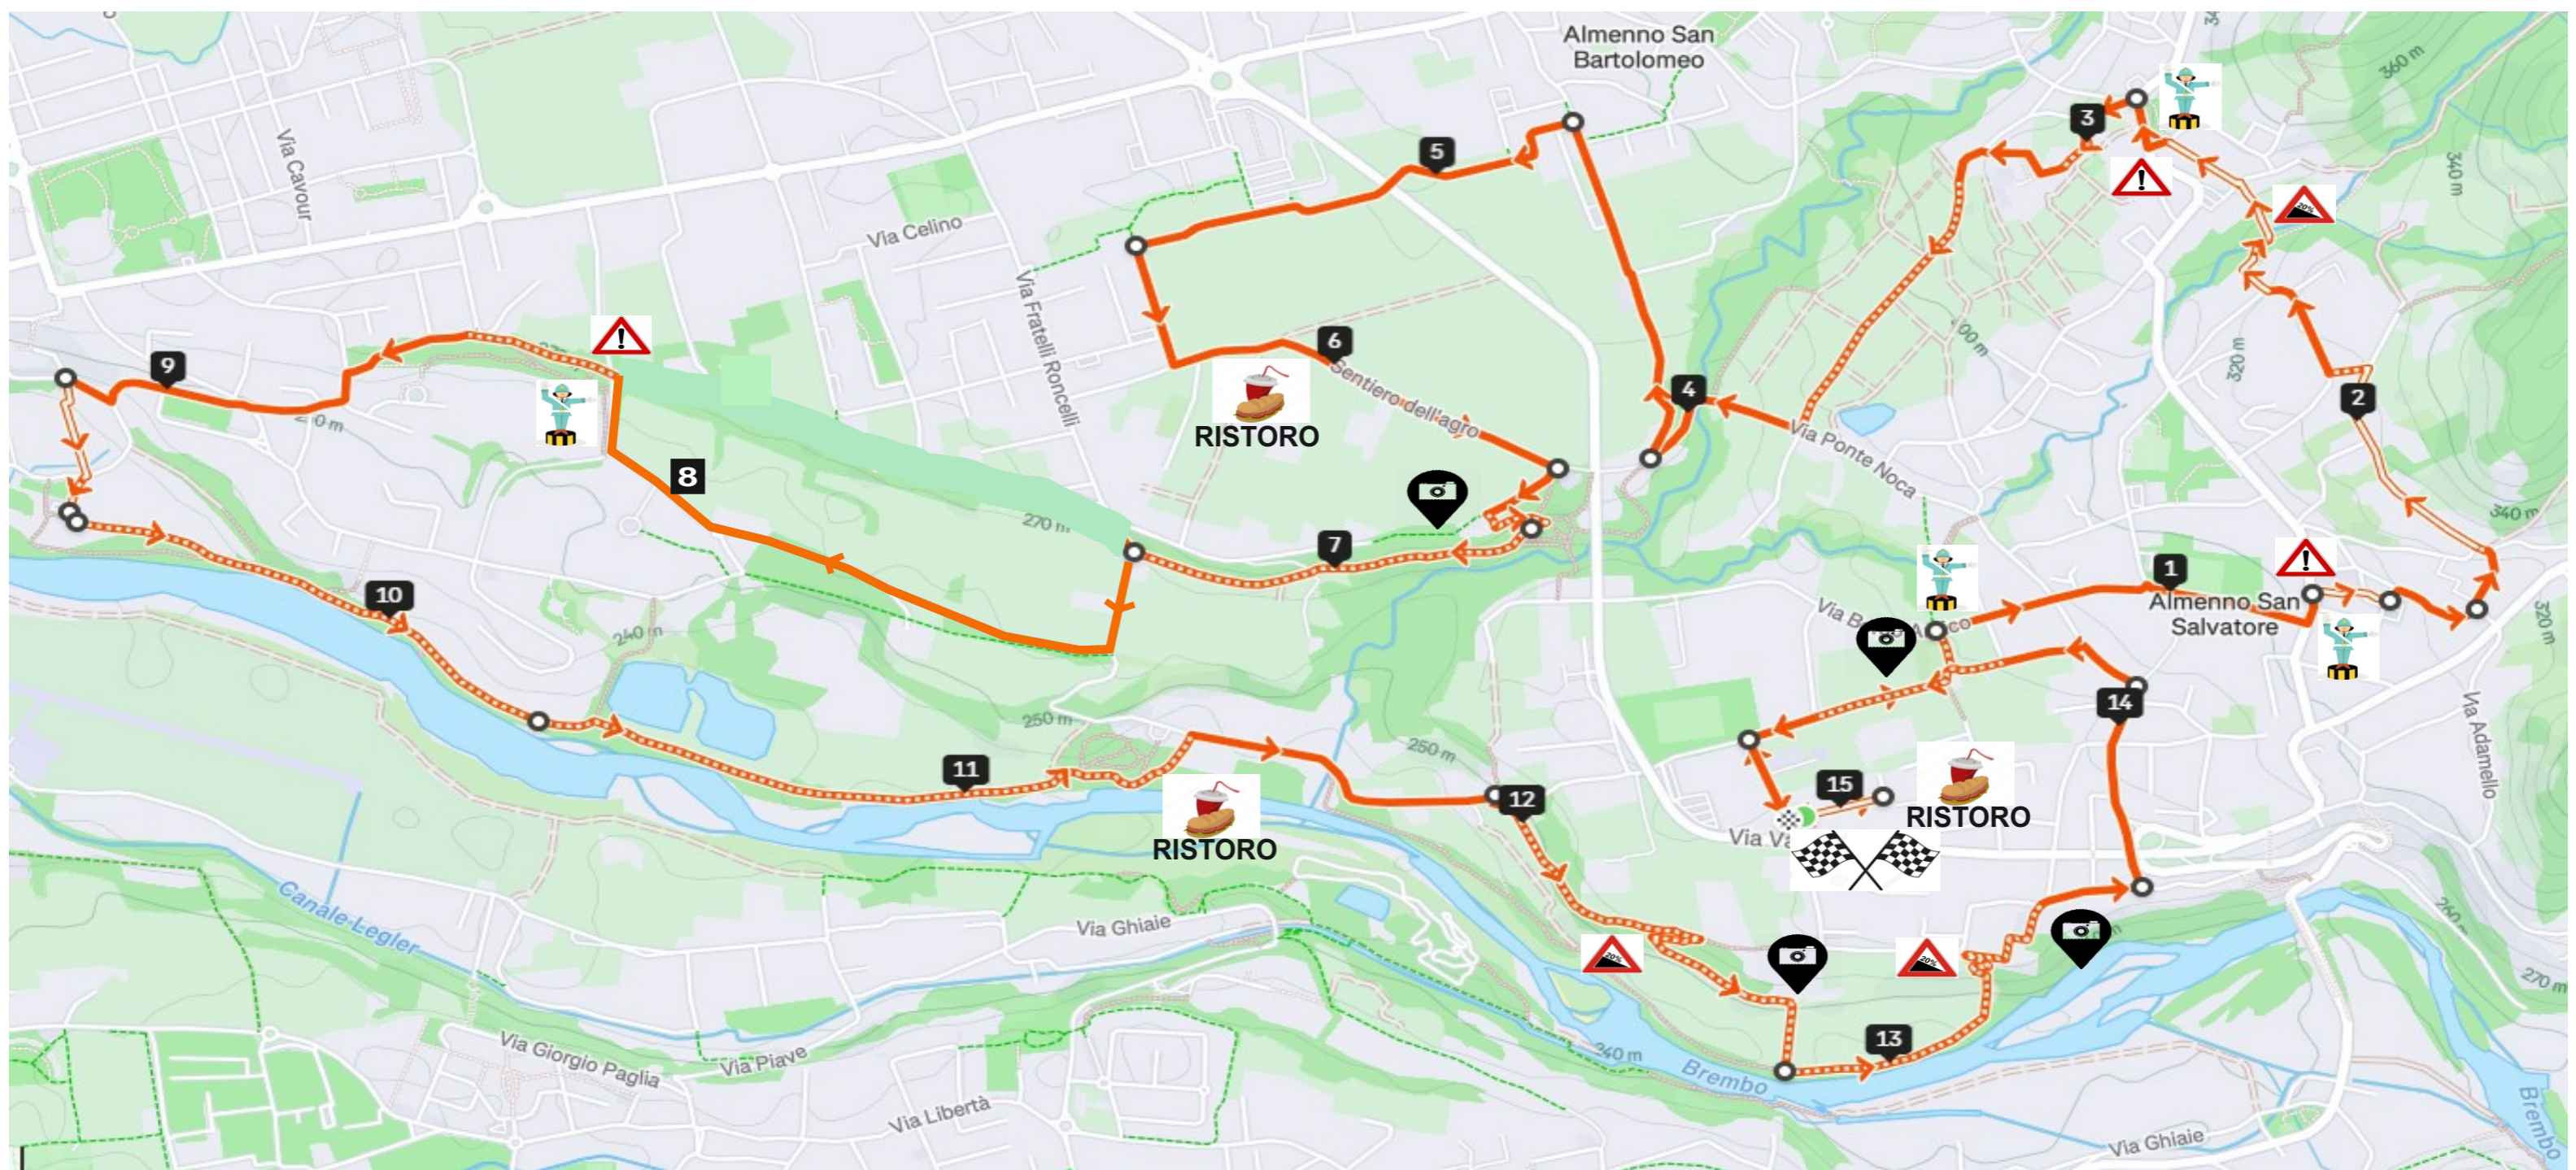

# 30ª CAMMINATA DELLA CROCE AZZURRA 23 marzo 2025 PERCORSO 15Km

Corsa

Distanza  
**15,22 km**

Dislivello complessivo  
**232 m**

Dislivello negativo  
**224 m**

Tempo in movimento stimato  
**1:38:55**

Tipo di superficie

41% SU SUPERFICI ASFALTATE 18% SU STERRATO 41% SU SUPERFICI IGNOTE

Nascondi il dislivello